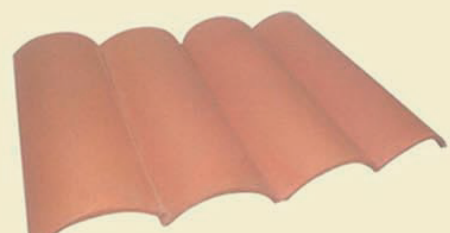

# Tejas

**Tipo S**

Dimension 46 x 30 cms  
Uni. x M<sup>2</sup>: 10

**Plana**

Dimension 30 x 23 cms  
Uni. x M<sup>2</sup>: 24

**Española**

Dimension 42 x 17 x 14 cms  
Uni. x M<sup>2</sup>: 32

## Caballete

Longitud total 30 x 24 cms  
Ancho total 20 cms  
Uni. x m<sup>2</sup> 24