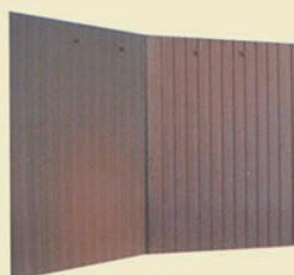

Plana Tabaco

Longitud total 30 x 24 cms
Ancho total 20 cms
Uni. x m² 24