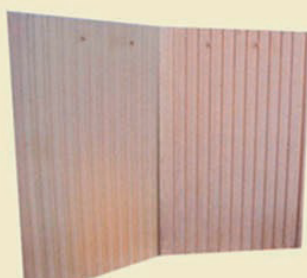

# Tejas

**Tipo S**

Dimension 46 x 30 cms  
Uni. x M<sup>2</sup>: 10

**Plana**

Dimension 30 x 23 cms  
Uni. x M<sup>2</sup>: 24

**Española**

Dimension 42 x 17 x 14 cms  
Uni. x M<sup>2</sup>: 32

## Caballete

Longitud total 30 x 24 cms  
Ancho total 20 cms  
Uni. x m<sup>2</sup> 24