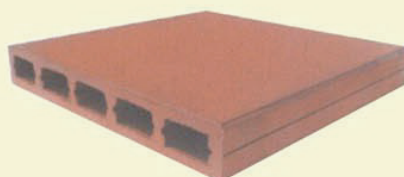

AGRORIEGOS
DE LA COSTA

Tablones

Arena

Dimension 25 x 25 cms
Uni. x M²: 8

Rojo

Dimension 25 x 25 cms
Uni. x M²: 8

Cafe

Dimension 25 x 25 cms
Uni. x M²: 8

Tablones

Vitrificado Alto Relieve

Dimension 25 x 25 cms
Uni. x M²: 8

Vitrificado Roca

Dimension 25 x 25 cms
Uni. x M²: 8

Vitrificado Liso

Dimension 25 x 25 cms
Uni. x M²: 8

Coral

Dimension 33 x 33 cms
Uni. x M²: 4,5

Colonial

Dimension 33 x 33 cms
Uni. x M²: 4,5

Vidrio

Dimension 25 x 25 cms
Uni. x M²: 8

Roja Brillante

Dimension 25 x 25 cms
Uni. x M²: 8

Tibú