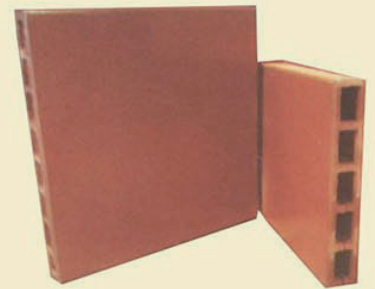

Tablones

Vitrificado Alto Relieve

Dimension 25 x 25 cms
Uni. x M²: 8

Vitrificado Roca

Dimension 25 x 25 cms
Uni. x M²: 8

Vitrificado Liso

Dimension 25 x 25 cms
Uni. x M²: 8

Coral

Dimension 33 x 33 cms
Uni. x M²: 4,5

Colonial

Dimension 33 x 33 cms
Uni. x M²: 4,5

Vidrio

Dimension 25 x 25 cms
Uni. x M²: 8

Roja Brillante

Dimension 25 x 25 cms
Uni. x M²: 8

Tibú