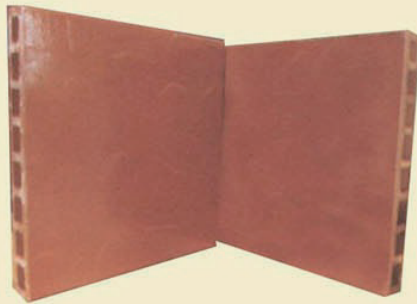

AGRORIEGOS
DE LA COSTA

Tablones

Arena

Dimension 25 x 25 cms
Uni. x M²: 8

Rojo

Dimension 25 x 25 cms
Uni. x M²: 8

Cafe

Dimension 25 x 25 cms
Uni. x M²: 8

Tablones

Vitrificado Alto Relieve

Dimension 25 x 25 cms
Uni. x M²: 8

Vitrificado Roca

Dimension 25 x 25 cms
Uni. x M²: 8

Vitrificado Liso

Dimension 25 x 25 cms
Uni. x M²: 8

Coral

Dimension 33 x 33 cms
Uni. x M²: 4,5

Colonial

Dimension 33 x 33 cms
Uni. x M²: 4,5

Vidrio

Dimension 25 x 25 cms
Uni. x M²: 8

Roja Brillante

Dimension 25 x 25 cms
Uni. x M²: 8

Tibú