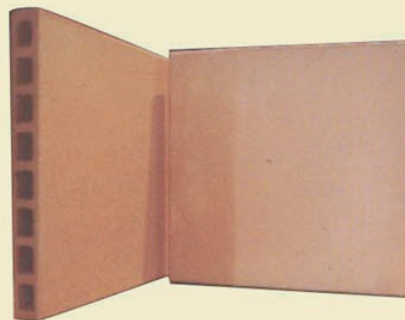

AGRORIEGOS
DE LA COSTA

Tablones

Arena

Dimension 25 x 25 cms
Uni. x M²: 8

Rojo

Dimension 25 x 25 cms
Uni. x M²: 8

Cafe

Dimension 25 x 25 cms
Uni. x M²: 8

Tablones

Vitrificado Alto Relieve

Dimension 25 x 25 cms
Uni. x M²: 8

Vitrificado Roca

Dimension 25 x 25 cms
Uni. x M²: 8

Vitrificado Liso

Dimension 25 x 25 cms
Uni. x M²: 8

Coral

Dimension 33 x 33 cms
Uni. x M²: 4,5

Colonial

Dimension 33 x 33 cms
Uni. x M²: 4,5

Vidrio

Dimension 25 x 25 cms
Uni. x M²: 8

Roja Brillante

Dimension 25 x 25 cms
Uni. x M²: 8

Tibú

Dimension 25 x 25 cms
Uni. x M²: 8

Cartagena

Dimension 25 x 25 cms
Uni. x M²: 8