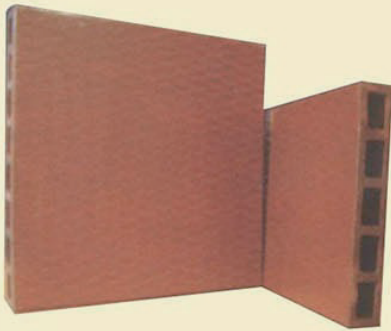

AGRORIEGOS
DE LA COSTA

Tablones

Arena

Dimension 25 x 25 cms
Uni. x M²: 8

Rojo

Dimension 25 x 25 cms
Uni. x M²: 8

Cafe

Dimension 25 x 25 cms
Uni. x M²: 8

Tablones

Vitrificado Alto Relieve

Dimension 25 x 25 cms
Uni. x M²: 8

Vitrificado Roca

Dimension 25 x 25 cms
Uni. x M²: 8

Vitrificado Liso

Dimension 25 x 25 cms
Uni. x M²: 8

Coral

Dimension 33 x 33 cms
Uni. x M²: 4,5

Colonial

Dimension 33 x 33 cms
Uni. x M²: 4,5

Vidrio

Dimension 25 x 25 cms
Uni. x M²: 8

Roja Brillante

Dimension 25 x 25 cms
Uni. x M²: 8

Tibú

Dimension 25 x 25 cms
Uni. x M²: 8

Cartagena

Dimension 25 x 25 cms
Uni. x M²: 8