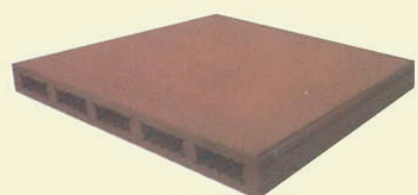

AGRORIEGOS
DE LA COSTA

Tablones

Arena

Dimension 25 x 25 cms
Uni. x M²: 8

Rojo

Dimension 25 x 25 cms
Uni. x M²: 8

Cafe

Dimension 25 x 25 cms
Uni. x M²: 8

Tablones

Vitrificado Alto Relieve

Dimension 25 x 25 cms
Uni. x M²: 8

Vitrificado Roca

Dimension 25 x 25 cms
Uni. x M²: 8

Vitrificado Liso

Dimension 25 x 25 cms
Uni. x M²: 8

Coral

Dimension 33 x 33 cms
Uni. x M²: 4,5

Colonial

Dimension 33 x 33 cms
Uni. x M²: 4,5

Vidrio

Dimension 25 x 25 cms
Uni. x M²: 8

Roja Brillante

Dimension 25 x 25 cms
Uni. x M²: 8

Tibú