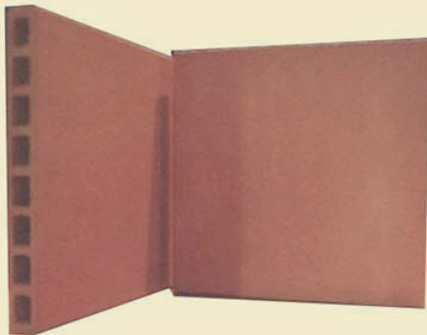

AGRORIEGOS
DE LA COSTA

Tablones

Arena

Dimension 25 x 25 cms
Uni. x M²: 8

Rojo

Dimension 25 x 25 cms
Uni. x M²: 8

Cafe

Dimension 25 x 25 cms
Uni. x M²: 8

Tablones

Vitrificado Alto Relieve

Dimension 25 x 25 cms
Uni. x M²: 8

Vitrificado Roca

Dimension 25 x 25 cms
Uni. x M²: 8

Vitrificado Liso

Dimension 25 x 25 cms
Uni. x M²: 8

Coral

Dimension 33 x 33 cms
Uni. x M²: 4,5

Colonial

Dimension 33 x 33 cms
Uni. x M²: 4,5

Vidrio

Dimension 25 x 25 cms
Uni. x M²: 8

Roja Brillante

Dimension 25 x 25 cms
Uni. x M²: 8

Tibú